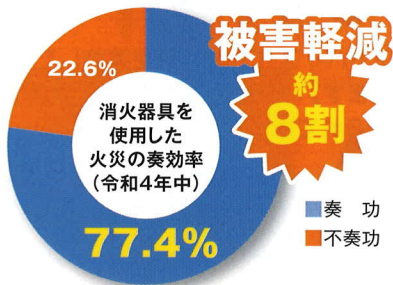

# 電気火災にご用心!!

今年、金町消防署管内の火災件数は31件です。(令和6年8月31日現在)

主な出火原因は、

《第1位》 電気関係 **7件** (昨年比4件増加)

《第1位》 放火(含火遊び) **7件** (昨年比1件減少)

《第3位》 たばこ **5件** (昨年比2件増加)

となっています。

電気火災は、火を使用している意識が低いため、火災に気づきにくく危険です。身近で便利な電気製品は、正しい取り扱いと定期的なメンテナンスを行って、安全安心に使用できるようにしましょう。

## コードのこげ跡

原因として...

コードが机の脚に踏まれている状況

コードが棚に挟まれ屈曲している状況

電化製品の「小さなこげ跡」でも、大きな火災になるかもしれません!

コードのこげ跡

コードから出火した火災

※東京消防庁管内では、電気製品の小さなこげ跡も火災として扱い、原因を調べて火災予防につなげています。

# 持っていますか？マイ消火器

火災はいつ発生するか分かりません。ご自宅に備えましょう！！

効果

消火器具を使用した火災のうち、**約8割**が被害軽減に効果がありました。

火災を初期段階で食い止めるために、**ご家庭に**消火器を備えましょう！！

※『令和5年版火災の実態』より引用

種類

使用方法